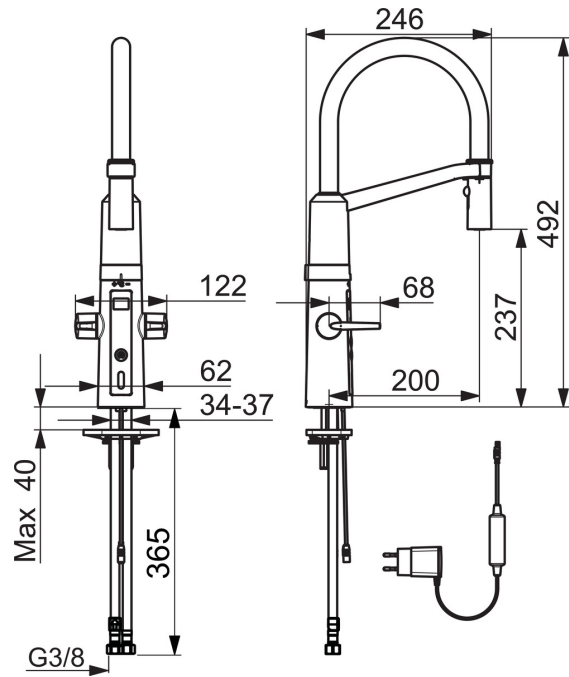

Reserve deler

SP2728F

Navn	Kode	NRF
01 Smussfilter	199257/2	4204497
02 Strømtilførsel	601472V	4202971
03 Kranfeste, komplett	158697	4204524
04 Støtteplate, 100x60mm	158825	4204534
05 Kontrollpanel	601224V	4202958
06 Hendel	601094/2	4202954
07 Varmtvannsventil	601092V	4202953
08 Kaldtvannsventil	601091V	4202952
09 O-ring sett	601072V	4202951
10 Temperaturreguleringsdel	1003246V	4205272
11 Strålesamler	1000972V	4205241
12 Uttrekkbar tut	1001321V	4205252
13 Høy tut	1002660V	4205263
14 Festedel for spylehode	1001323V	4205253