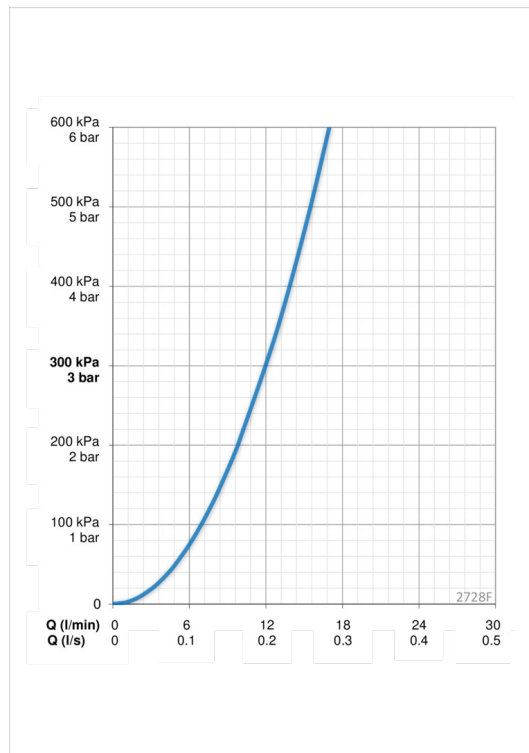

Typegodkjennelse

STF Sertifikat	EUFI29-20002662-TH2
KIWA SE	1628