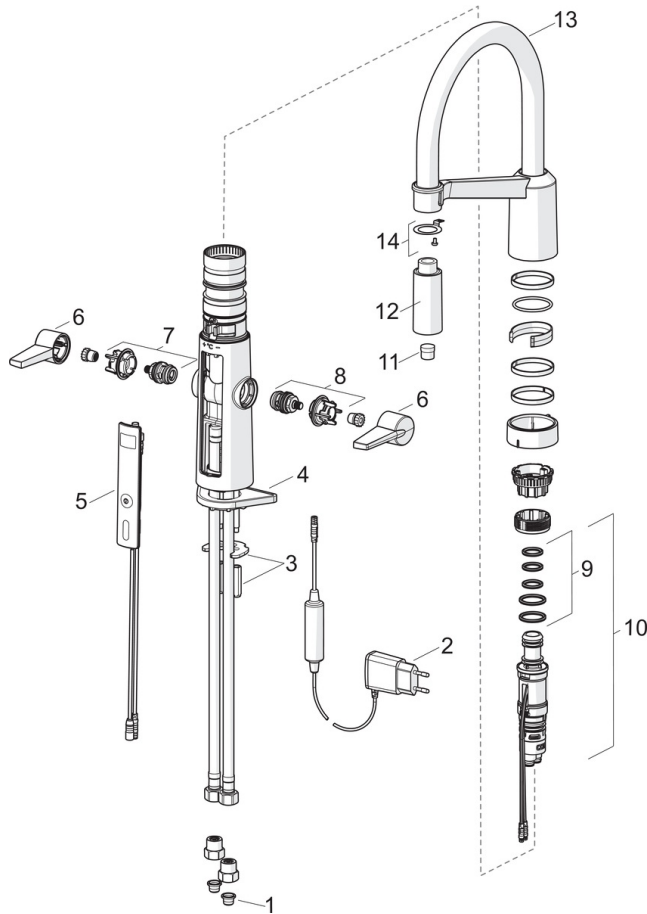

SP2728F

Navn	Kode	NRF
01 Smussfilter	199257/2	4204497
02 Strømtilførsel	601472V	4202971
03 Kranfeste, komplett	158697	4204524
04 Støtteplate, 100x60mm	158825	4204534
05 Kontrollpanel	601224V	4202958
06 Hendel	601094/2	4202954
07 Varmtvannsventil	601092V	4202953
08 Kaldtvannsventil	601091V	4202952
09 O-ring sett	601072V	4202951
10 Temperaturreguleringsdel	1003246V	4205272
11 Strålesamler	1000972V	4205241
12 Uttrekkbar tut	1001321V	4205252
13 Høy tut	1002660V	4205263
14 Festedel for spylehode	1001323V	4205253